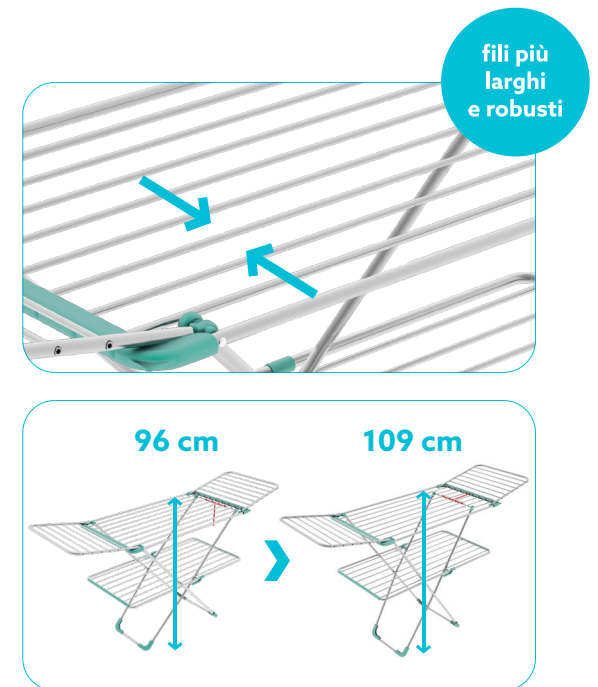

Double

code ST797	EAN 8003186052704	peso kg 2,10	dimensioni cm 174 x 132 x 56	dimensioni cm 55 x 135 x 6	carico in pallet pallet loading pcs/pallet 120x80 36	pcs/pallet 135x80 48	carico sciolto loose loading pcs/ctn 4	vol. ctn mc 0,146	14 kg	30 m	caratteristiche features 	materiale material
----------------------	-----------------------------	---------------------------	---	---	--	-----------------------------------	---	-----------------------------	-------	------	--	----------------------------------