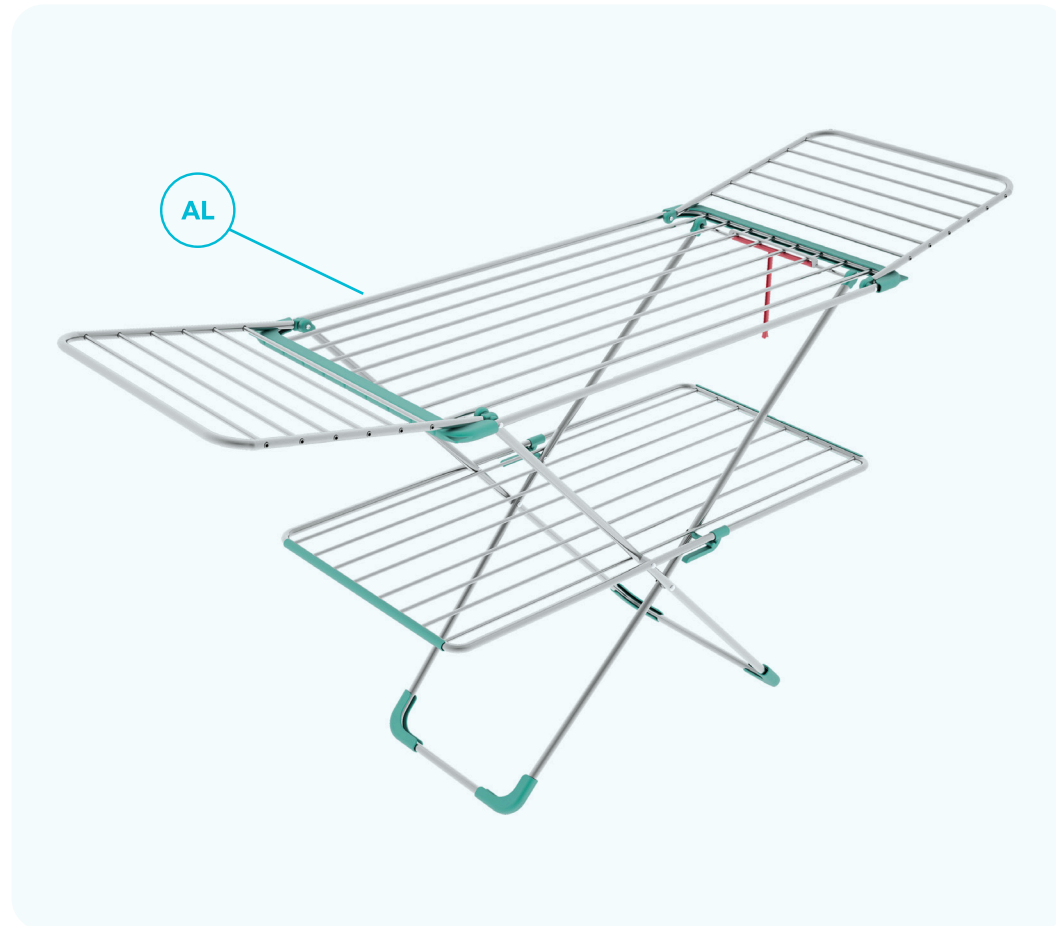

Double

code ST797	EAN 8003186052704	peso kg 2,10	dimensioni cm 174 x 132 x 56	dimensioni cm 55 x 135 x 6	carico in pallet pallet loading pcs/pallet 120x80 36	pcs/pallet 135x80 48	carico sciolto loose loading pcs/ctn 4	vol. ctn mc 0,146	14 kg	30 m	caratteristiche features 	materiale material
----------------------	-----------------------------	---------------------------	---	---	--	-----------------------------------	---	-----------------------------	-------	------	--	----------------------------------